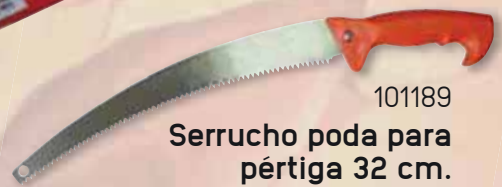

# ESCOBAS, RASTRILLOS, PERTIGAS Y SERRUCHOS

107622  
Escoba jardín  
púas planas  
9,70€

107623  
Escoba jardín  
púas  
redondas  
10,00€

107621  
Escoba jardín  
reforzada  
púas  
planas  
11,90€

107624  
Escoba jardín  
reforzada púas  
redondas  
11,90€

107626  
Escoba jardín  
telescópica  
graduable  
8,90€

Rastrillo huerta  
sin mango

- 301930 14 púas 5,15€
- 301931 16 púas 5,30€

306998  
Escoba fija 3041  
Bellota + Mango  
M3020  
sin barnizar  
14,85€

302340  
Pértiga para  
podaderas 2  
tramos  
15,70€

101189  
Serrucho poda para  
pértiga 32 cm.  
7,70€

101188  
Serrucho poda mango  
madera 32 cm.  
7,40€

312090  
Podadera para  
pértiga  
19,10€