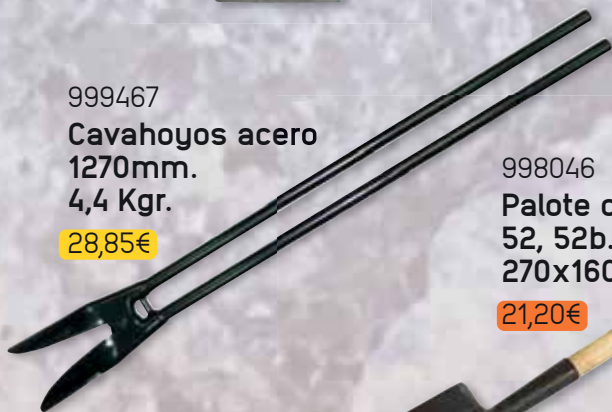

306600  
**Azada Bellota  
N° 53-A**  
**31,85€**

306710  
**Azada Bellota  
N° 182**  
**18,95€**

306530  
**Azada Bellota  
N° 2-A**  
**24,40€**

999467  
**Cavahoyos acero  
1270mm.  
4,4 Kgr.**  
**28,85€**

998046  
**Palote con mango  
52, 52b. 950gr.  
270x160**  
**21,20€**

**Horca 4 puas S/M -  
mangos 51, 51b, 52, 52b**  
999461 4 puas **13,15€**  
999462 5 puas **13,65€**