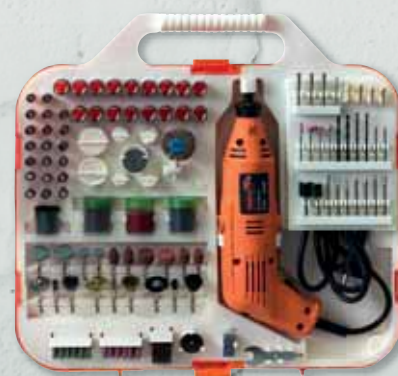

795269

Herramienta múltiple 135 w + 210 accesorios

39,45€